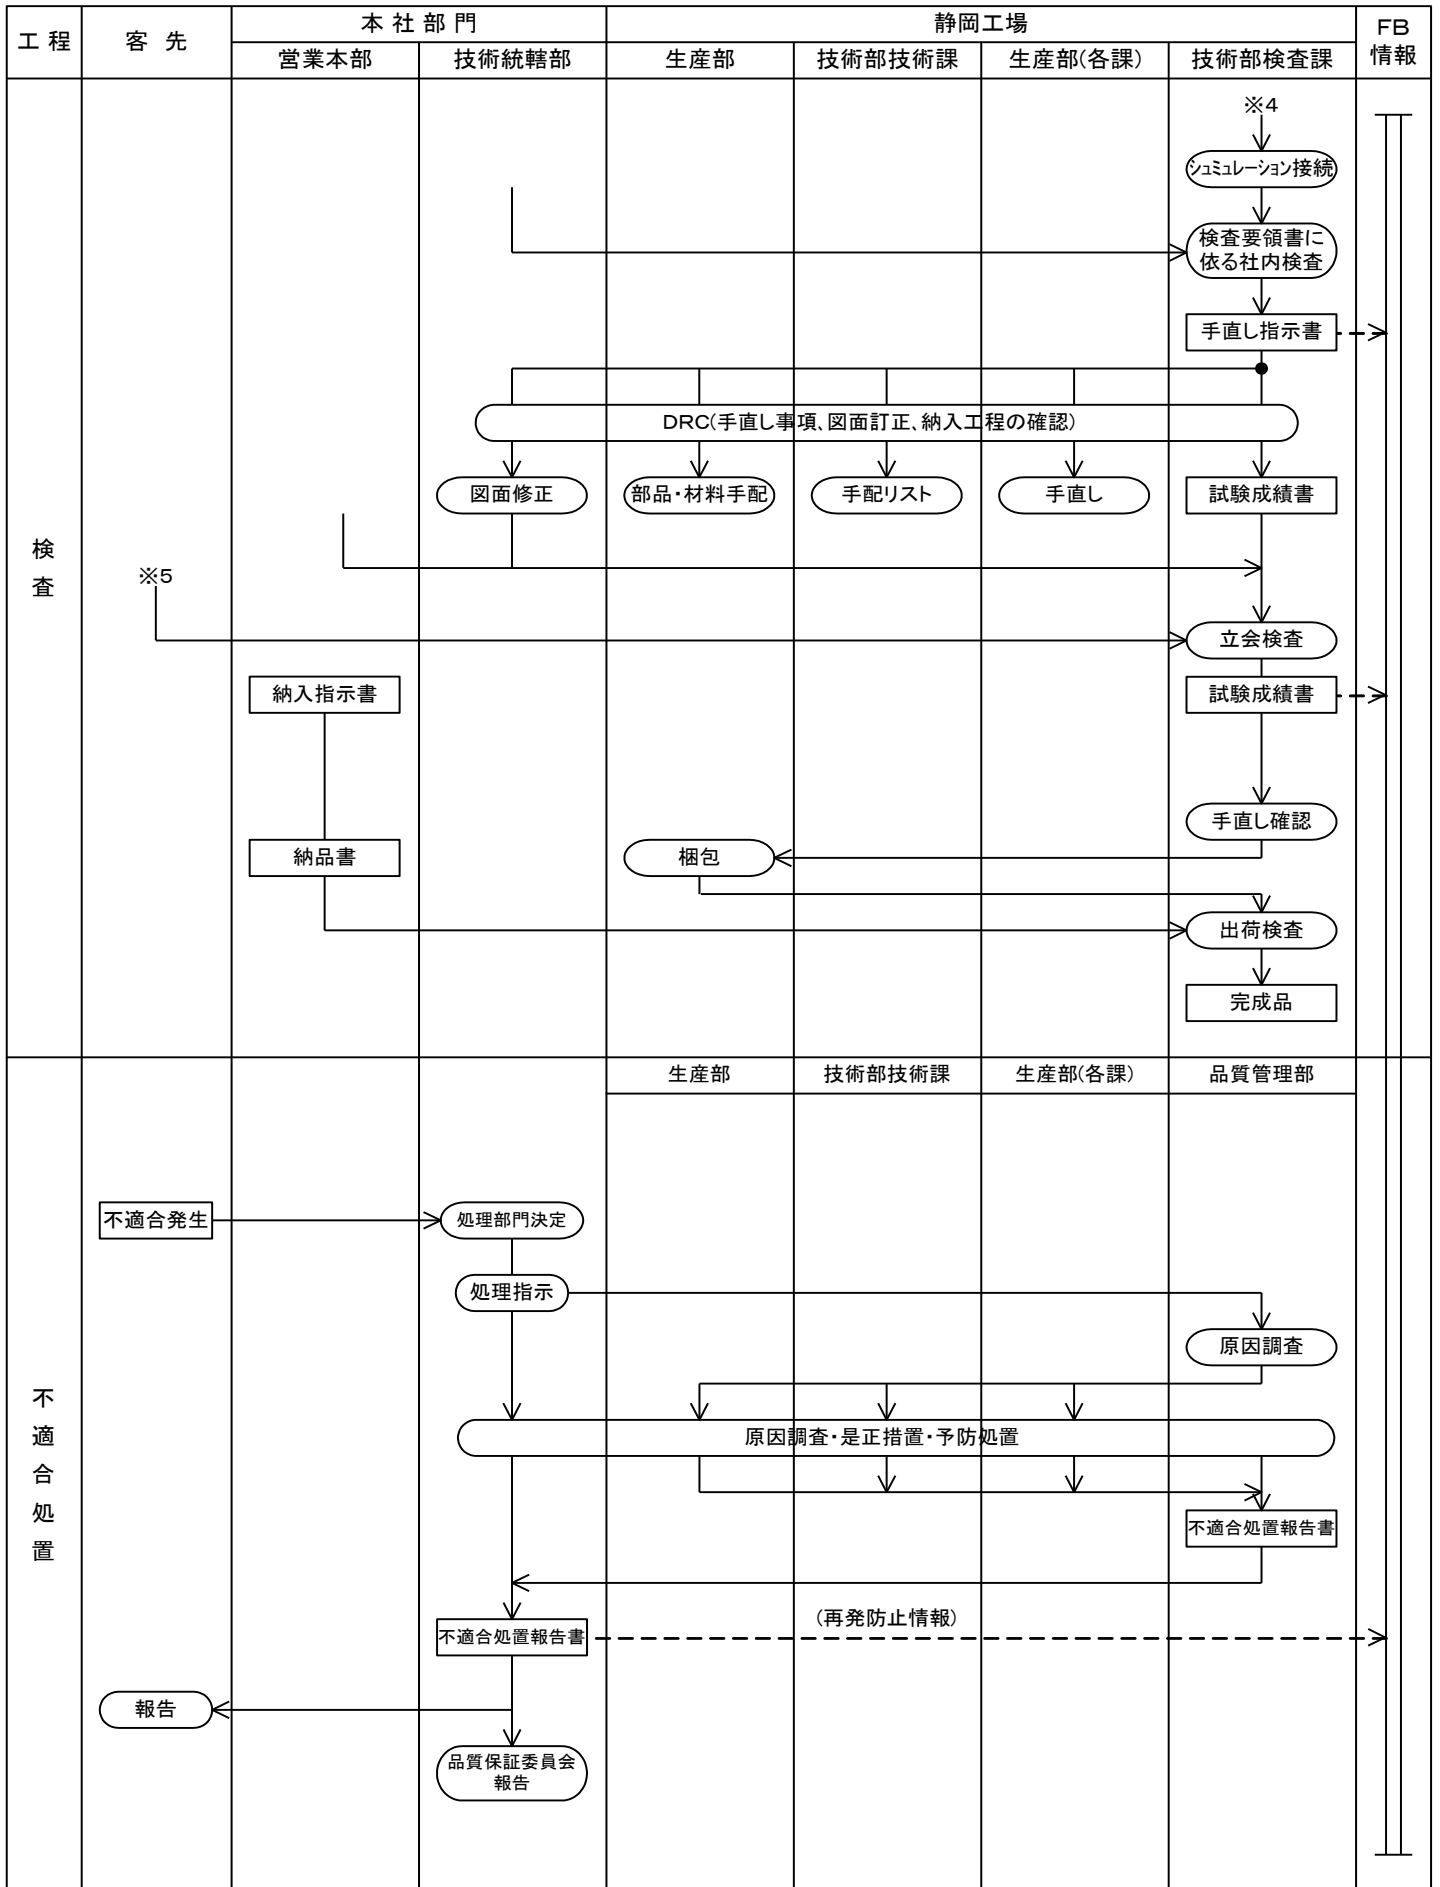

品質保証機能体系図(静岡工場)

○: 各種作業

□: 製品・図書類    - - - - ->: フィードバック情報

○: 各種作業

□: 製品・図書類    - - - - ->: フィードバック情報

○:各種作業

※注1:静岡工場では西村機工に外注対応

□:製品・図書類 ----->:フィードバック情報

○: 各種作業

□: 製品・図書類    - - - - ->: フィードバック情報