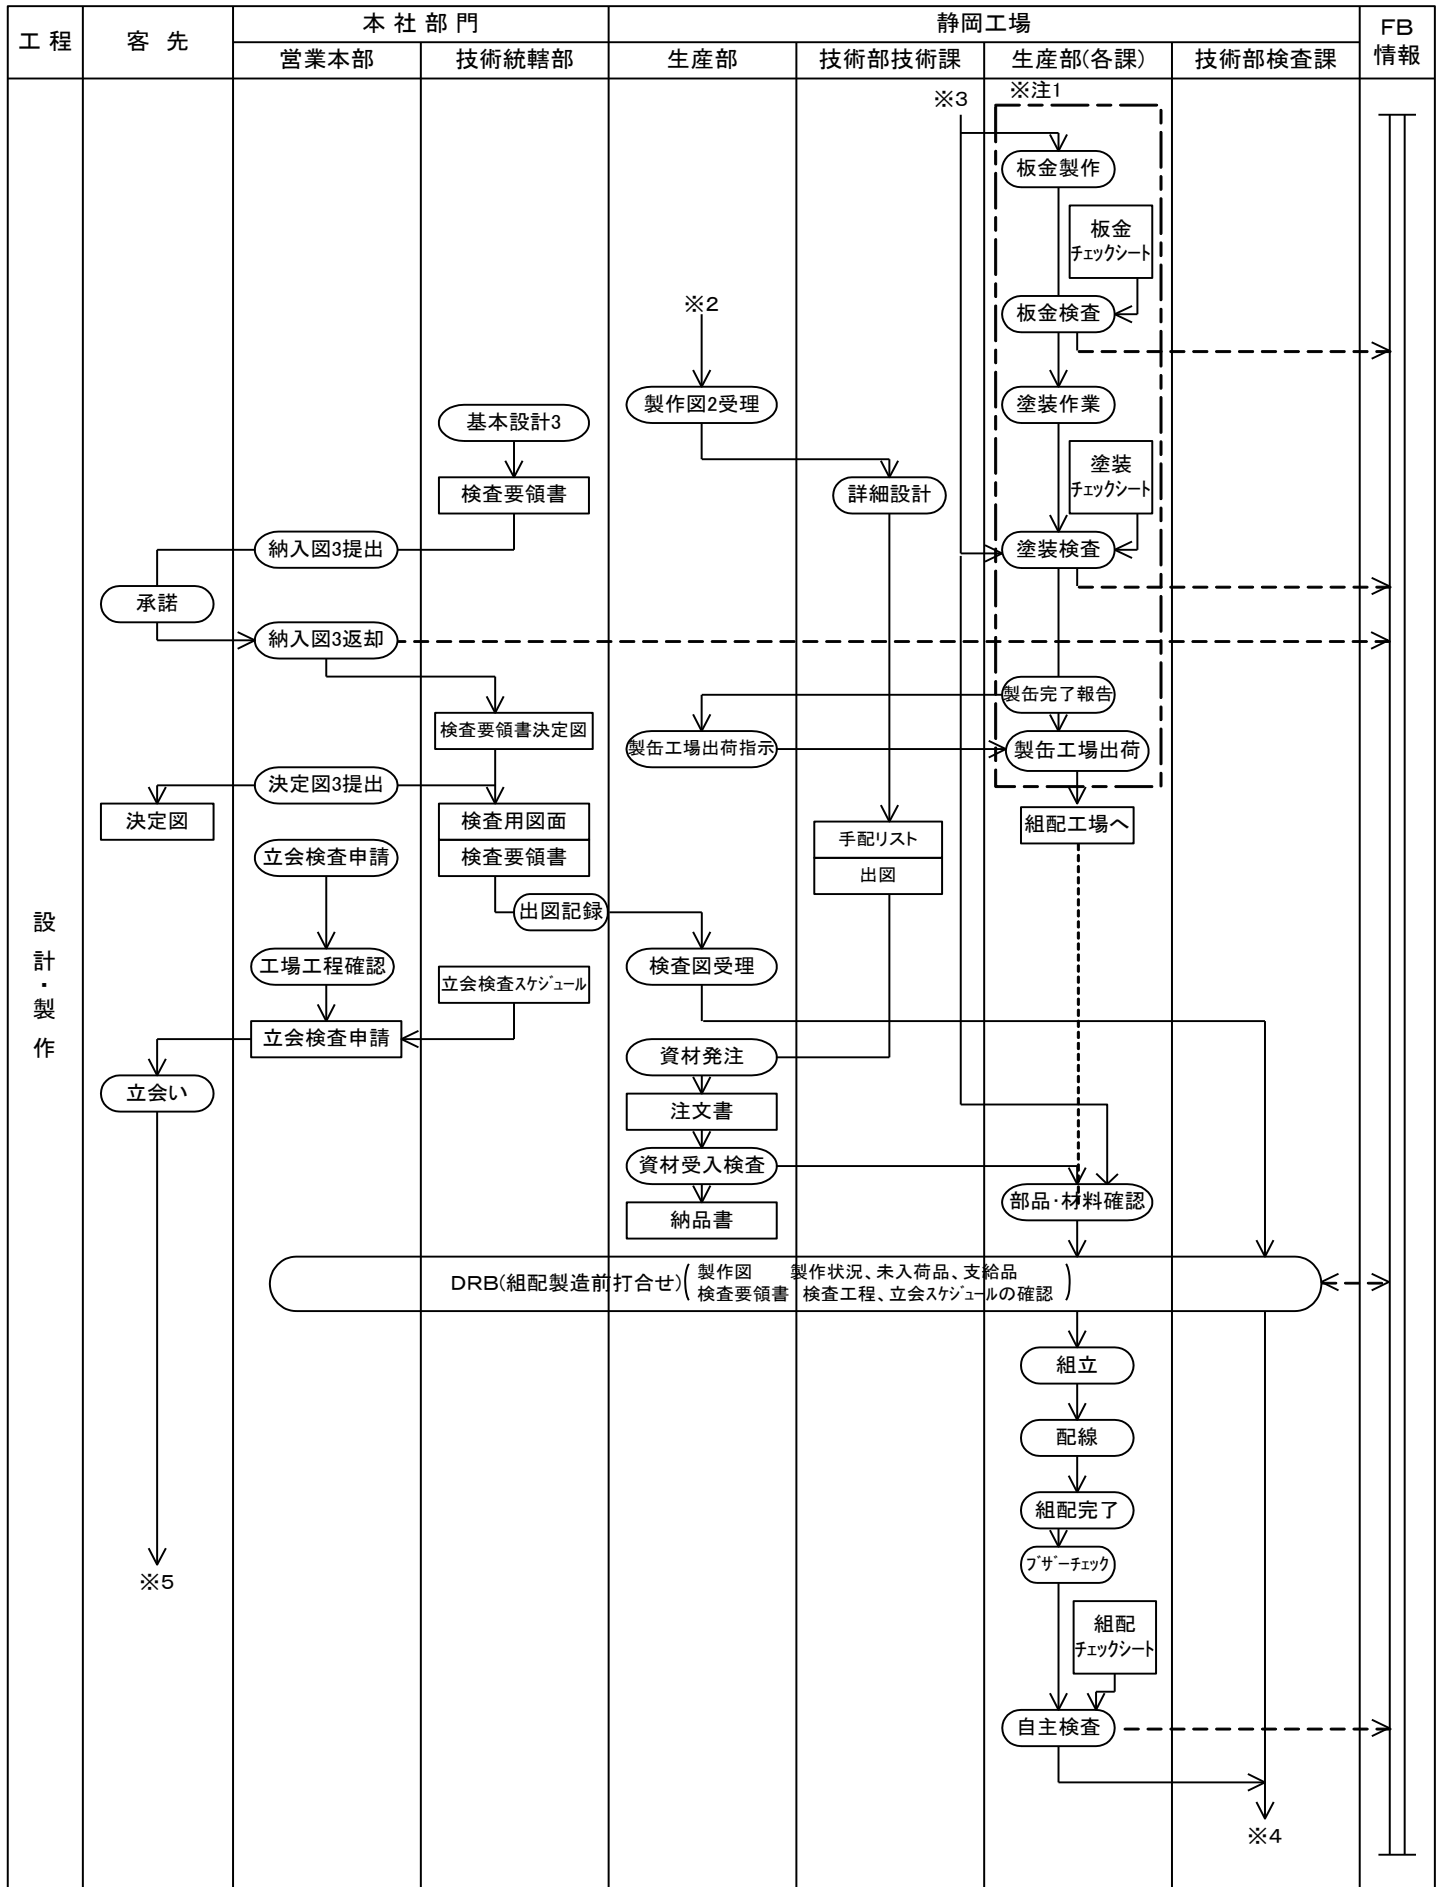

品質保証機能体系図(静岡工場)

○: 各種作業

□: 製品・図書類    - - - - ->: フィードバック情報

○: 各種作業

□: 製品・図書類    - - - - ->: フィードバック情報

○:各種作業

※注1:静岡工場では西村機工に外注対応

□:製品・図書類 ----->:フィードバック情報

○: 各種作業

□: 製品・図書類    - - - - ->: フィードバック情報