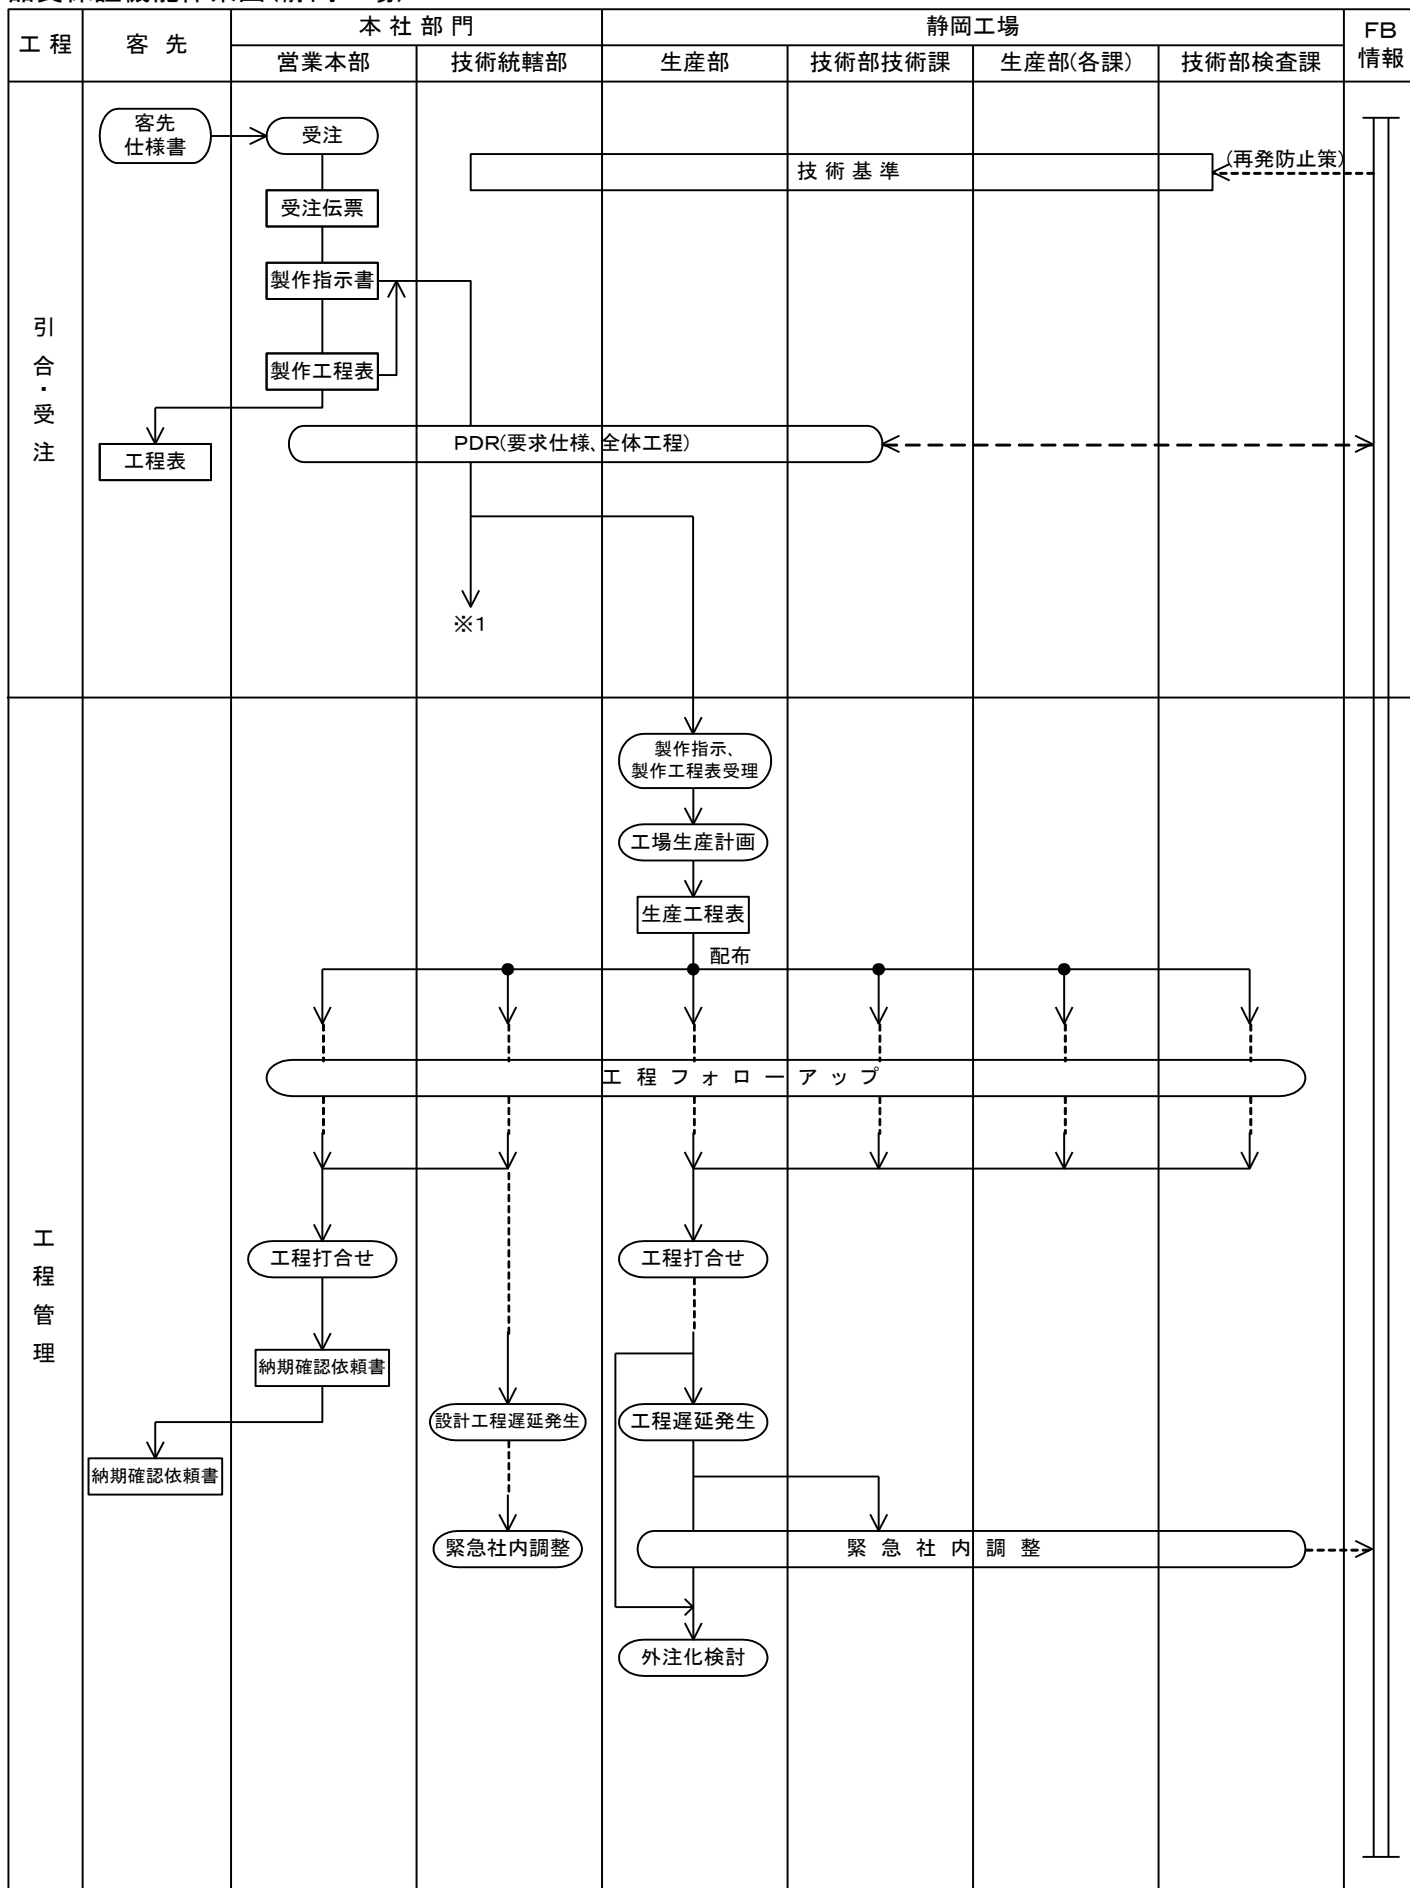

品質保証機能体系図(静岡工場)

○: 各種作業

□: 製品・図書類    - - - - ->: フィードバック情報

○: 各種作業

□: 製品・図書類    - - - - ->: フィードバック情報

○:各種作業

※注1:静岡工場では西村機工に外注対応

□:製品・図書類 ----->:フィードバック情報

○: 各種作業

□: 製品・図書類    - - - - ->: フィードバック情報