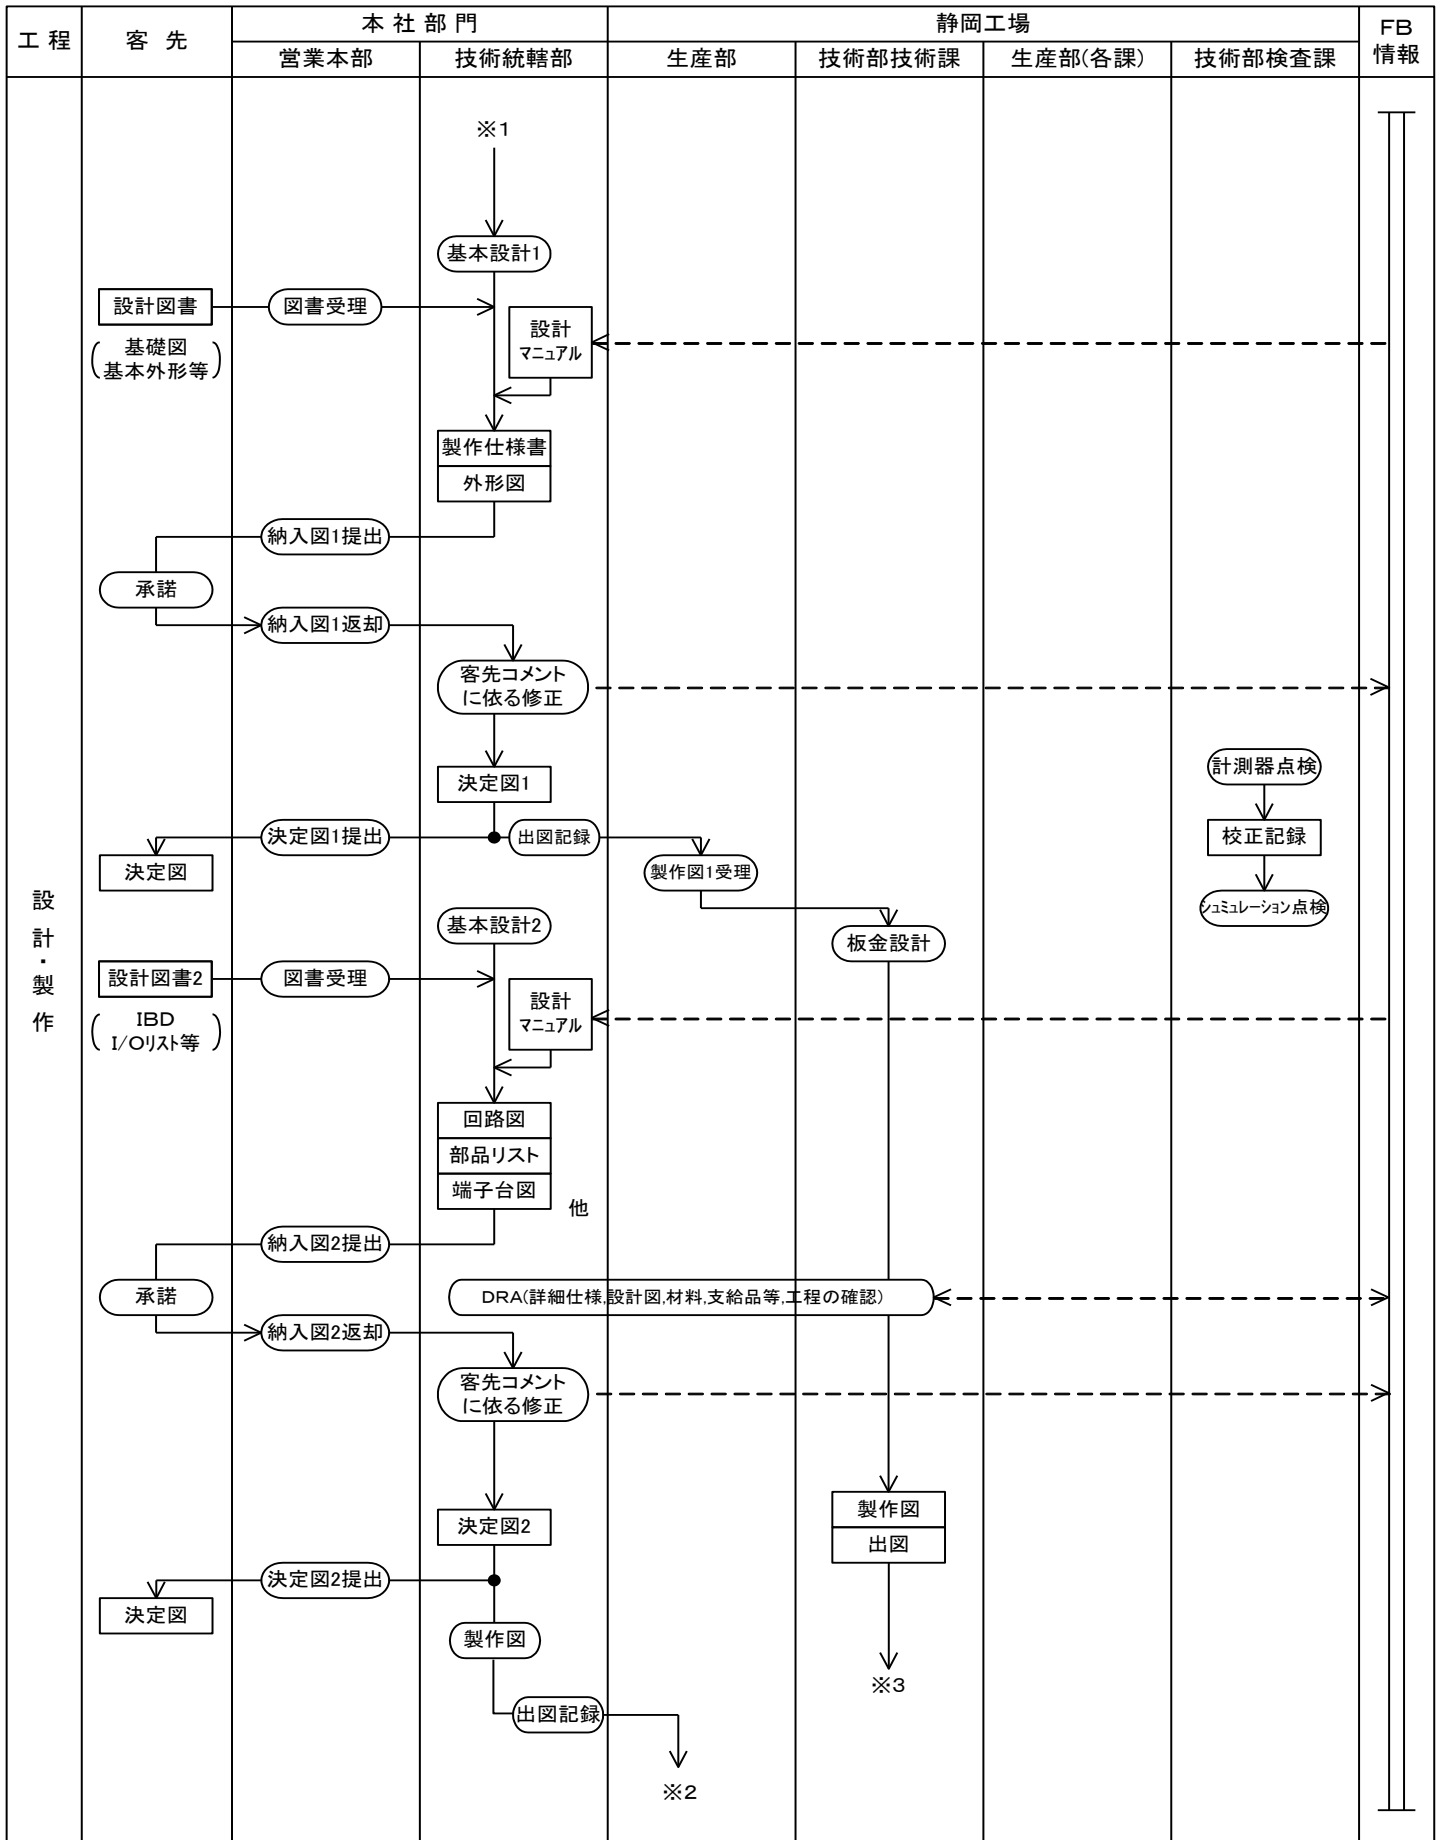

品質保証機能体系図(静岡工場)

○: 各種作業

□: 製品・図書類    - - - - ->: フィードバック情報

○: 各種作業

□: 製品・図書類    - - - - ->: フィードバック情報

○:各種作業

※注1:静岡工場では西村機工に外注対応

□:製品・図書類 ----->:フィードバック情報

○: 各種作業

□: 製品・図書類    - - - - ->: フィードバック情報