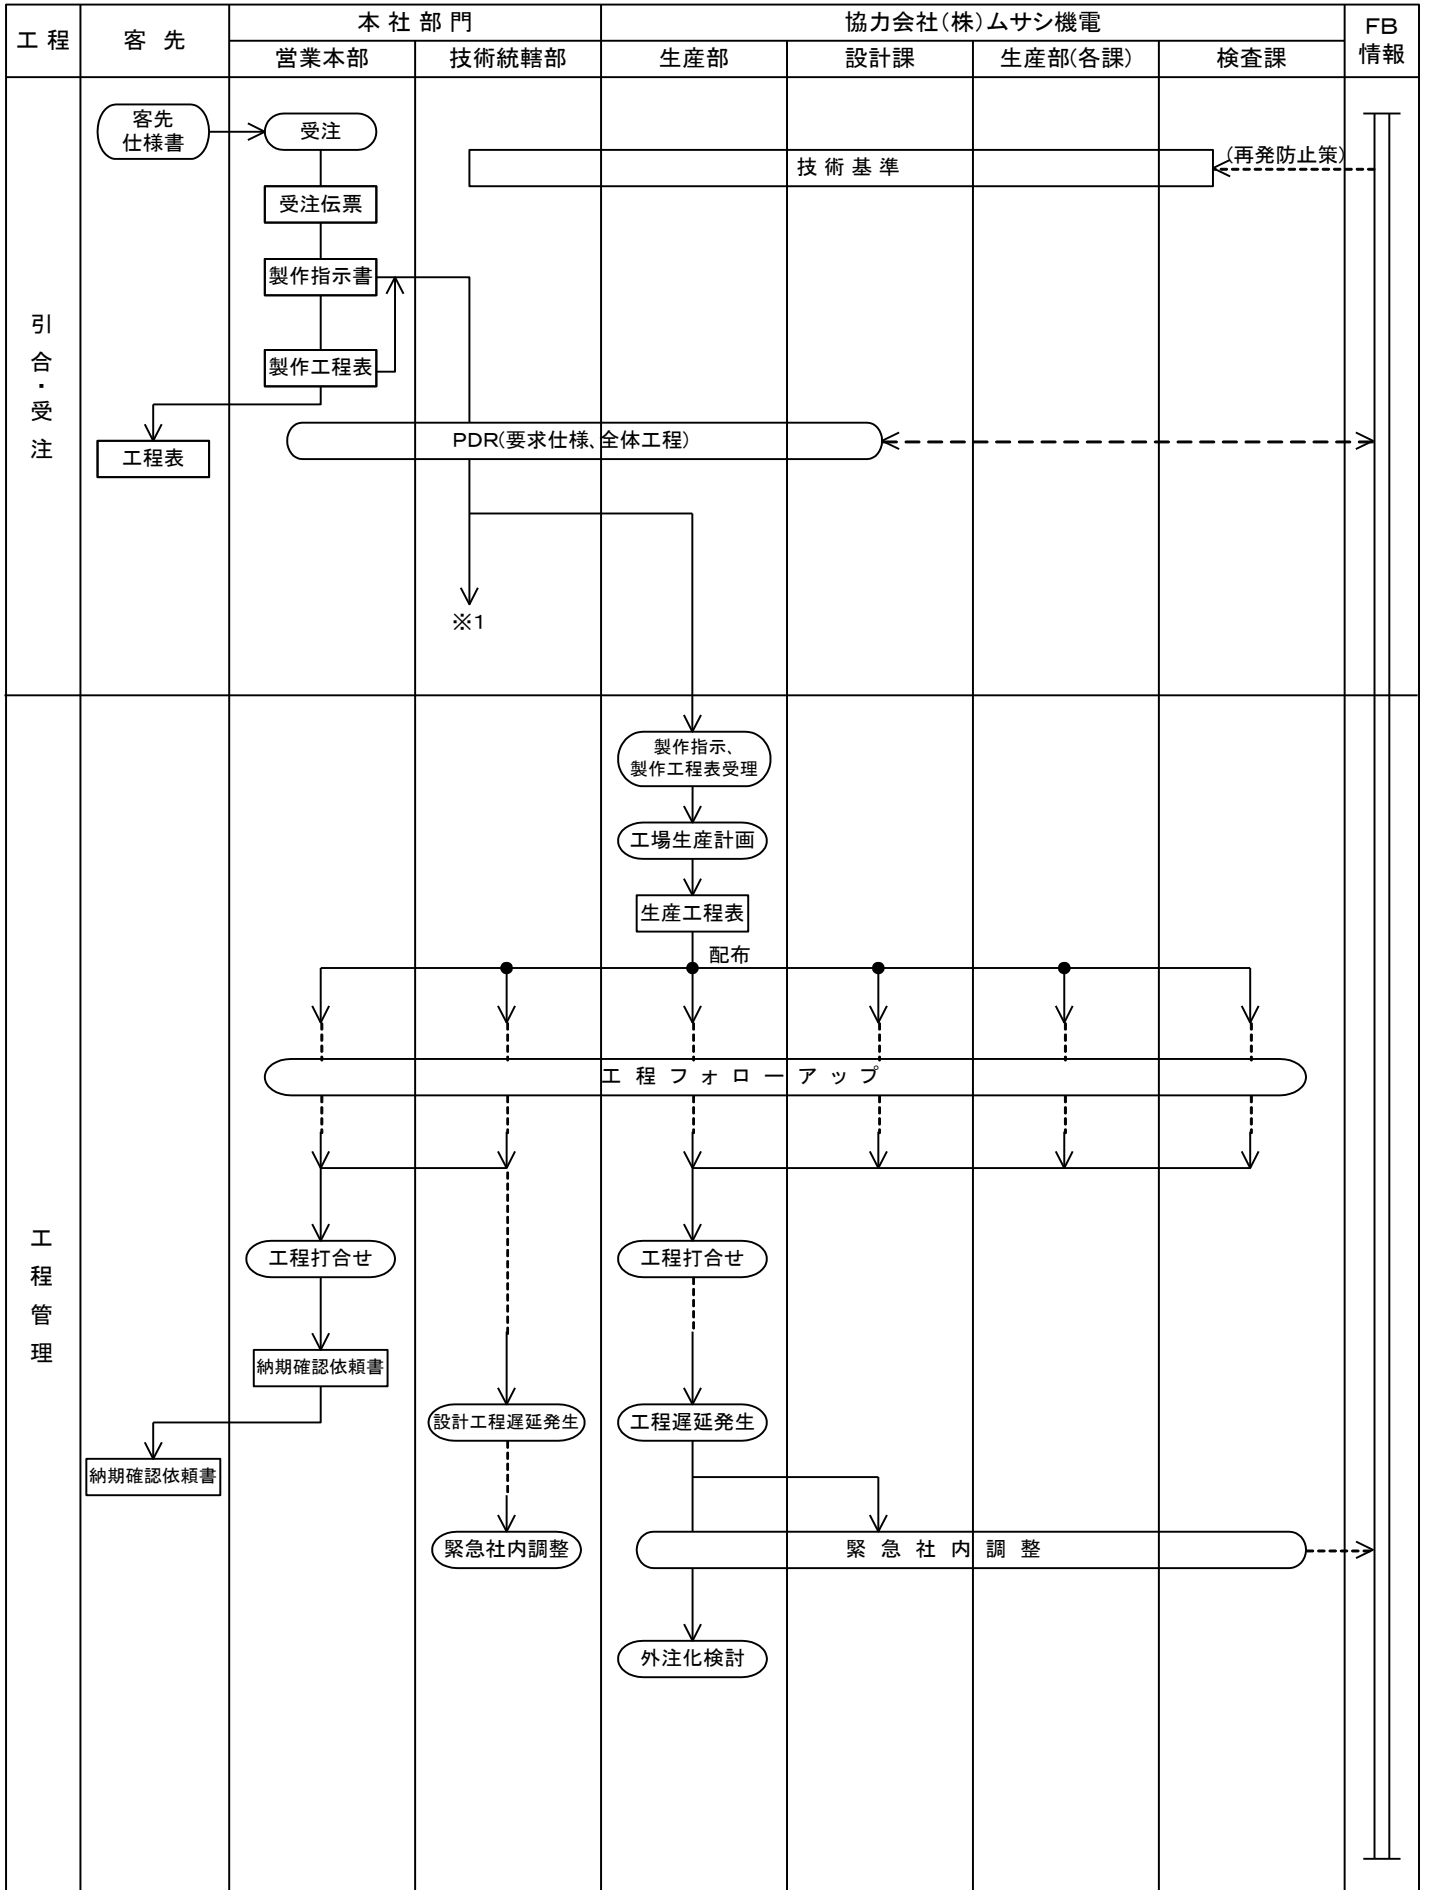

品質保証機能体系図(協力会社(株)ムサシ機電)

○: 各種作業

□: 製品・図書類    - - - - ->: フィードバック情報

○:各種作業

□:製品・図書類 ----->:フィードバック情報