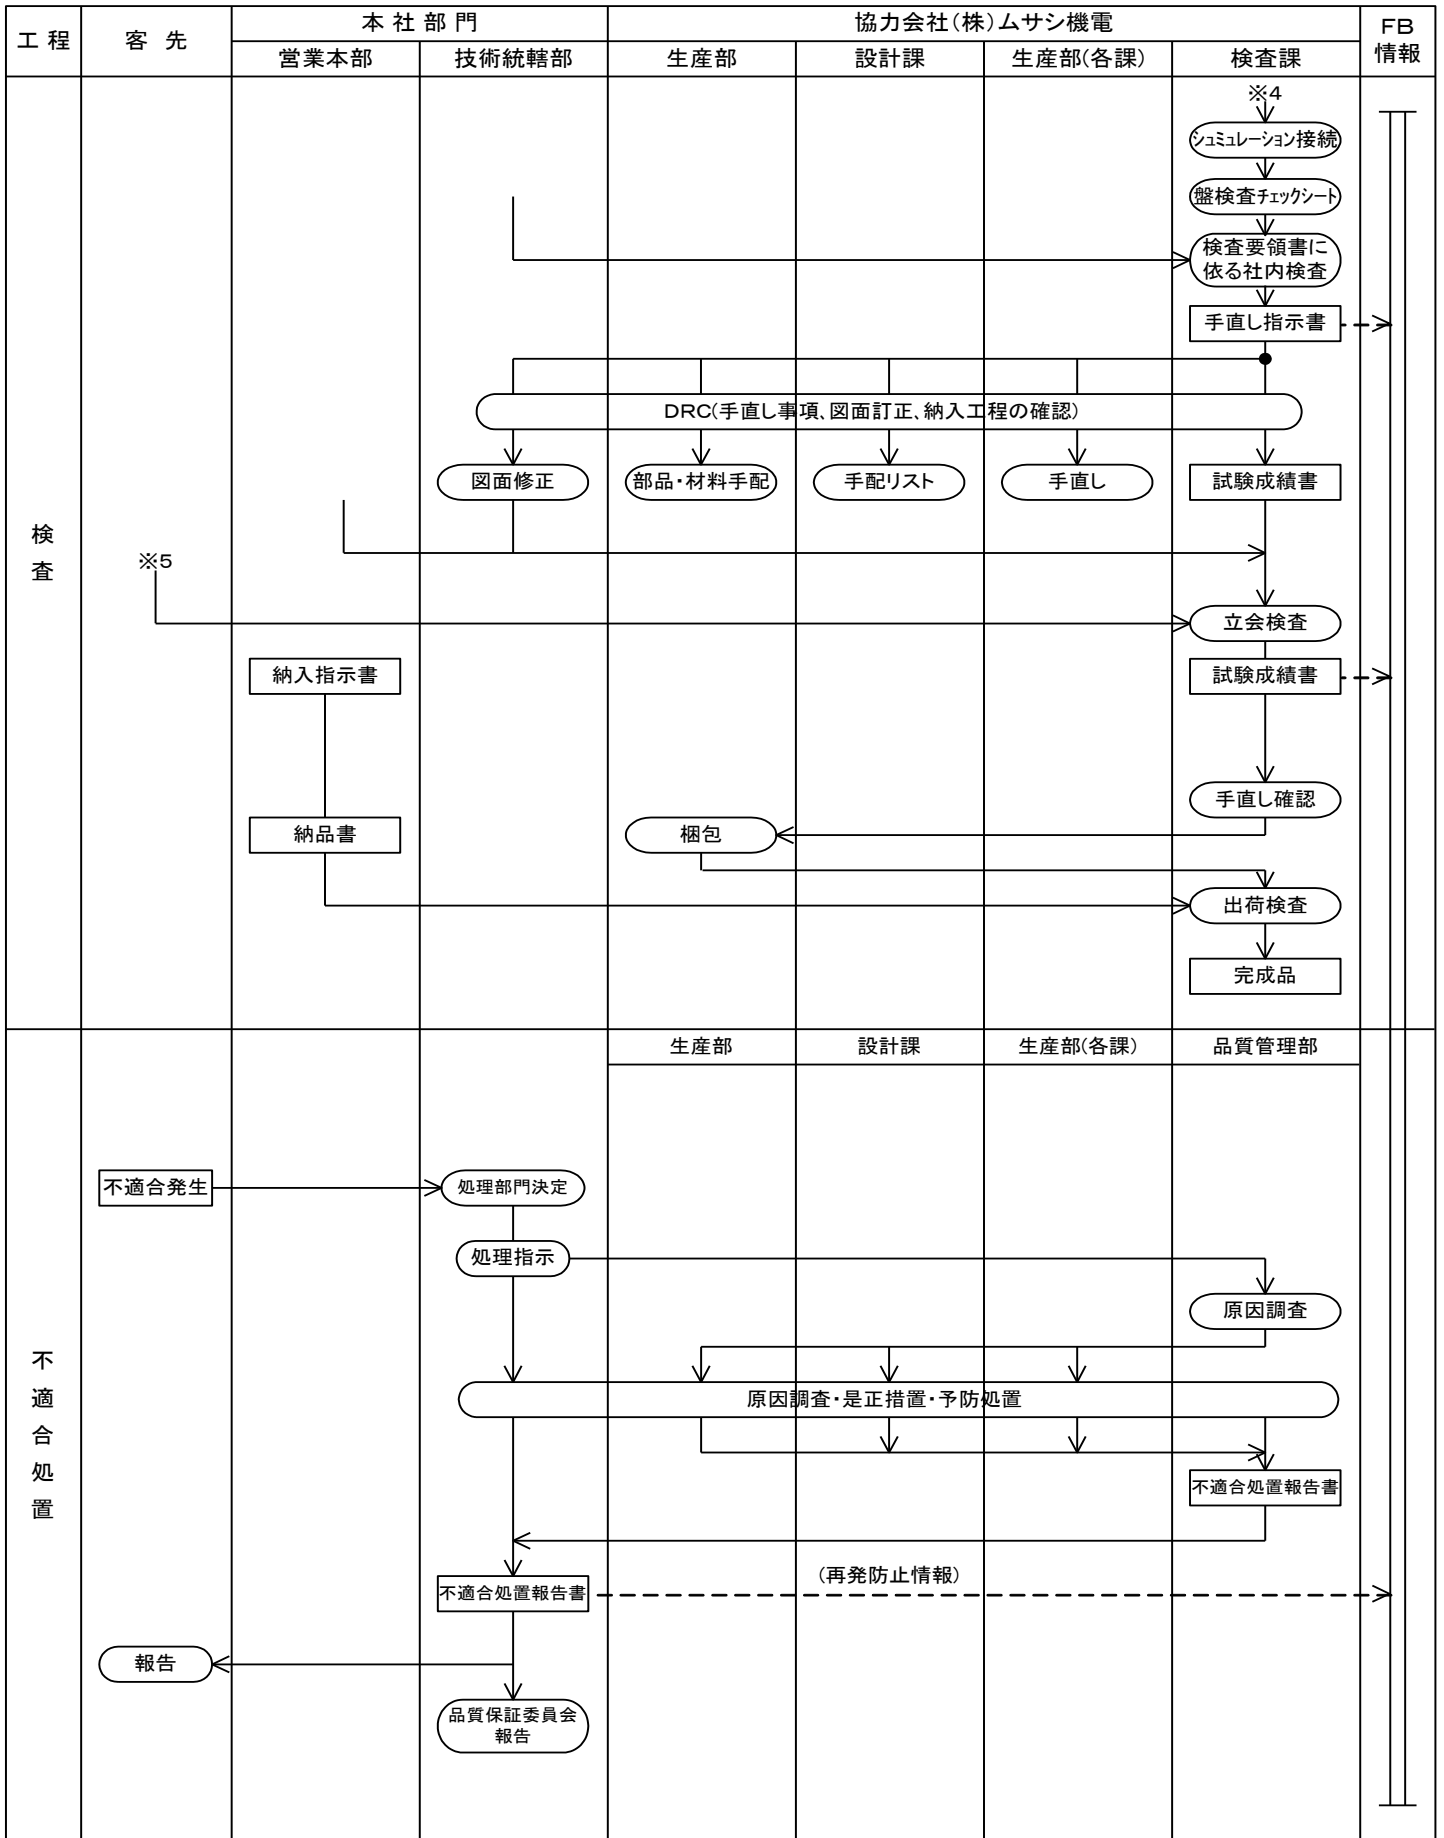

品質保証機能体系図(協力会社(株)ムサシ機電)

○: 各種作業

□: 製品・図書類    - - - - ->: フィードバック情報

○:各種作業

□:製品・図書類 ----->:フィードバック情報